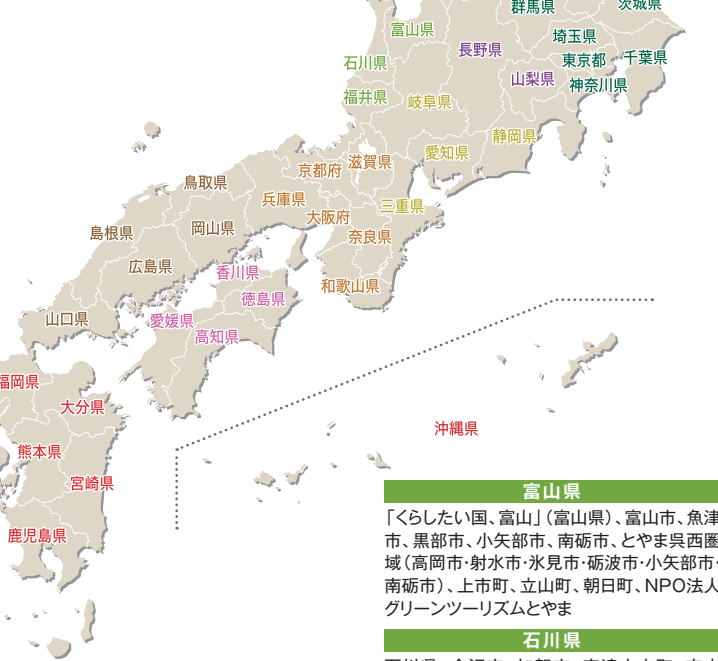

佐賀県

佐賀県、唐津市、伊万里市、嬉野市、玄海町

長崎県

ながさき移住サポートセンター(長崎県)、長崎市、松浦市、対馬市、五島市

熊本県

熊本県、熊本市、荒尾市、上天草市、天草市

大分県

大分県、大分市、中津市、日田市、臼杵市、竹田市、豊後高田市、宇佐市、国東市

宮崎県

宮崎県、延岡市、西都市

鹿児島県

鹿児島県、鹿児島市、鹿屋市、出水市、霧島市、志布志市、十島村、さつま町、肝付町、南種子町(南種子町定住促進実行委員会)、天城町

沖縄県

沖縄県(国頭村・石垣市・大宜味村・伊江村・伊是名村・久米島町・竹富町・与那国町)

滋賀県

滋賀移住・交流促進協議会(滋賀県)、東近江市

京都府

京都府 移住センター、京都市

兵庫県

兵庫県、神戸市、姫路市、洲本市、赤穂市、丹波市、南あわじ市、淡路市、上郡町、兵庫の北部但馬(たじま田舎暮らし情報センター・豊岡市・養父市・朝来市)、因幡・但馬麒麟のまち(香美町・新温泉町)、西播磨暮らしサポートセンター、淡路県民局

奈良県

奥大和、橿原市、曾爾村((一社)SONI SUMMIT)、川上村

和歌山県

和歌山県、和歌山市、橋本市、田辺市

富山県

「くらしたい国、富山」(富山県)、富山市、魚津市、黒部市、小矢部市、南砺市、とやま呉西圏域(高岡市・射水市・氷見市・砺波市・小矢部市・南砺市)、上市町、立山町、朝日町、NPO法人グリーンツーリズムとやま

石川県

石川県、金沢市、加賀市、宝達志水町、穴水町、能登定住・交流機構、加賀白山定住機構、(公財)いしかわ農業総合支援機構

福井県

福井県、越前町

岐阜県

岐阜県、中津川市、恵那市、郡上市、下呂市、八百津町、西美濃創造広域連携推進協議会